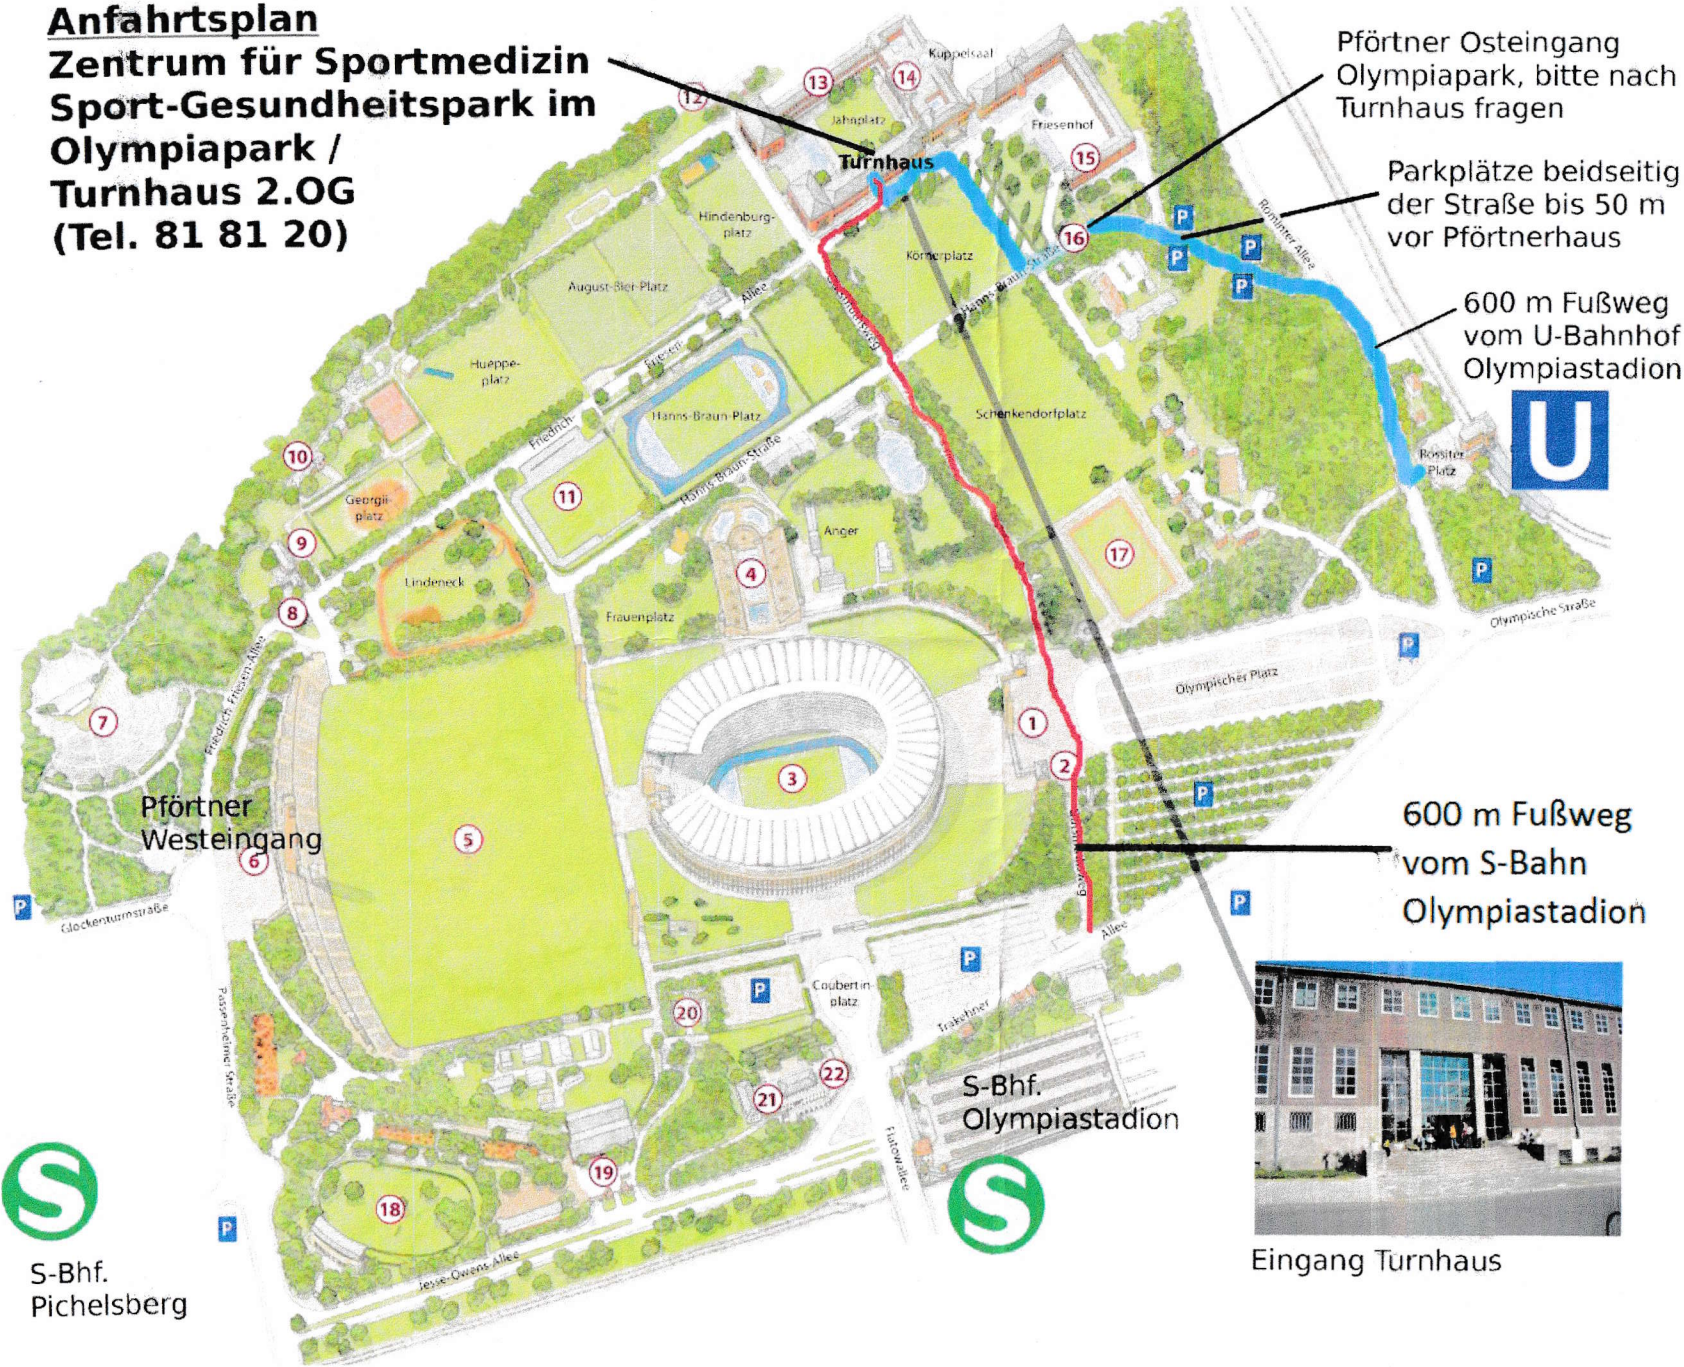

**Anfahrtsplan
Zentrum für Sportmedizin
Sport-Gesundheitspark im
Olympiapark /
Turnhaus 2.OG
(Tel. 81 81 20)**

Pförtner Osteingang
Olympiapark, bitte nach
Turnhaus fragen

Parkplätze beidseitig
der Straße bis 50 m
vor Pförtnerhaus

600 m Fußweg
vom U-Bahnhof
Olympiastadion

600 m Fußweg
vom S-Bahn
Olympiastadion

S-Bhf.
Pichelsberg

Eingang Turnhaus

S-Bhf.
Olympiastadion